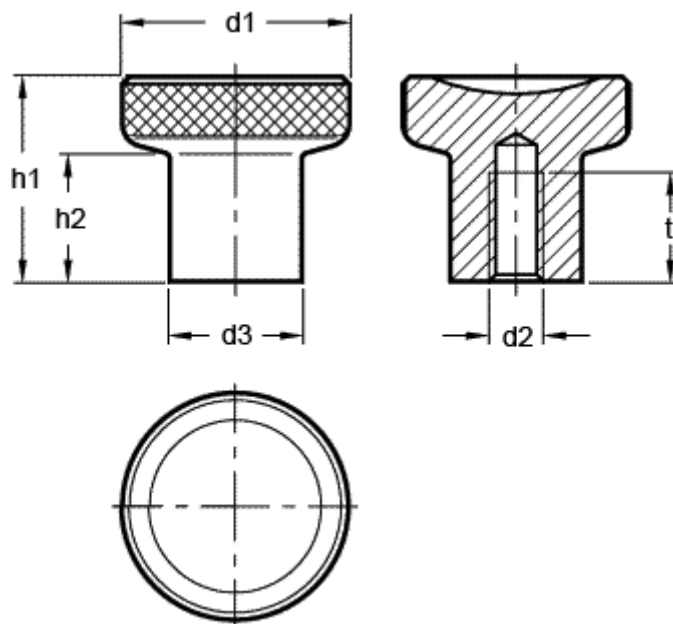

Varenummer: 20676131M8B

Beskrivelse: E+G Knop GN 676.1-31-M8-B

Mål

d1 = 31
d2 = M8
d3 = 18.5
h1 = 27.0
h2 = 17.0
t min = 15/17